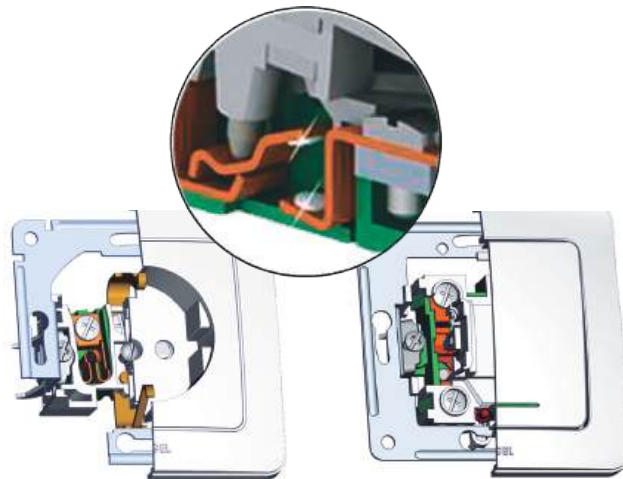

### ВОЗМОЖНОСТИ для ПОЛЬЗОВАТЕЛЕЙ:

- минимальная высота рамки позволяет создавать эргономичные системы для интерьера;
- изящное исполнение двойной розетки с заземлением позволило, сохраняя соответствие нормам безопасности, еще снизить ее видимую часть до размеров такой же розетки без заземления;
- инновационный индикатор не допускает раздражающее мерцание выключенных ЭСЛ и светодиодных ламп. Это бережет нервы взрослых и спокойствие детей, а также экономит электроэнергию;
- надежный контакт на протяжении всего срока эксплуатации розетки HEGEL. Даже при чередовании размеров контактных штифтов электрических вилок не возникнет искрения и перегрева в контактной группе;
- винтовой зажим с усиленной гайкой – даёт долгосрочное постоянное прижимное усилие для медных и для алюминиевых проводников и обеспечивает пожаробезопасность;
- тяжелый тороидальный дроссель в диммере защищает от высокочастотного излучения;
- защитные шторки оберегают слишком любознательных детей от поражения электрическим током;

- в ассортименте есть моноблочные розетки для профессионального применения;
- стальной суппорт, в отличие от пластикового, предпочтителен для монтажников, но прощает и непрофессиональную установку;
- быстрая и точная сборка многопостовых комбинаций;
- лицевой пластик выдерживает многократные перепады температур и не выгорает под воздействием ультрафиолетового излучения;
- уникальное покрытие водорастворимой плёнкой создаёт полную (в том числе и тактильную) иллюзию деревянных деталей;
- толщина внешнего пластика 2 мм, что в 2,5 раза больше и прочнее, чем у производителей, которые экономят на качестве;
- контакты идеально работают при любой, даже значительной реактивной нагрузке.

Розетки и выключатели HEGEL красивые внутри и снаружи,  
а красивые розетки и выключатели лучше работают.

**ПОЛНОСТЬЮ СДЕЛАНО В РОССИИ. ДЛЯ ВСЕГО МИРА**